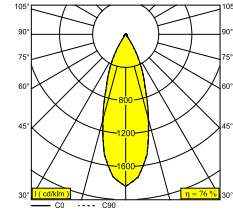

## SPYCO ON AC 92733 DIM8

19919 9228 W

AVAILABLE IN  
**BLACK** 19919 9228 B  
**WHITE** 19919 9228 W

 [View on website](#)